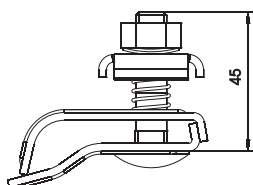

### Põhiandmed

Toote nr	5316459
Tüüp	RK-FIX VA
Nimetus 1	Räästarenniklemm vedruga
Nimetus 2	klemm 2-le ümarjuhile
Mõõt	2x8 / 2x6mm
Materjal	Roostevaba teras, roostevaba materjal 1.4301
Materjali lühend	A2
Väikseim müügiühik (MOQ)	10 Tükk
Kaal	19,10 kg/100 tk

### Tehnilised andmed

Kinnituskruvi liik	Kuuskantpeapolt
Jätkuelemendi tüüp	Vihmaveerenniklamber
Välguvoolu lahendusvõime	H/100 kA
Kinnituspiirkond	15-25 mm
Sobivus	2 x Rd 8/ 2 x Rd 6 mm