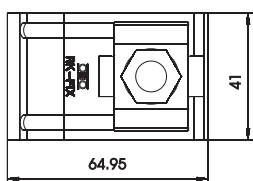

### Tehnilised andmed

Kinnituskruvi liik	Kuuskantpeapolt
Jätkuelemendi tüüp	Vihmaveerenniklamber
Välguvoolu lahendusvõime	H/100 kA
Kinnituspiirkond	15-25 mm
Sobivus	2 x Rd 8/ 2 x Rd 6 mm