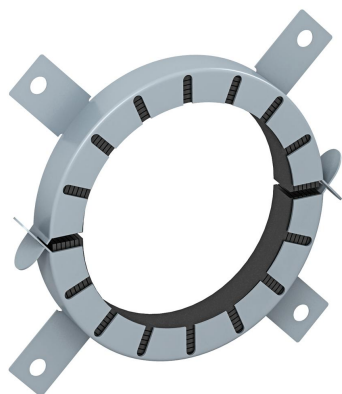

Tehniline andmeleht

4 kinnitusaasaga torumansett

Artiklinumber: 7202208

Torumansett tuleohtlikele torudele.
Terasplekist korpuse fikseeritud tuletõkkepolstrid suruvad tulekahju korral põlevad termoplastist torud väga kõrge paisumisrõhuga kinni. Kasutamine sisetõkestusolukorras. Kinnitamine tüüblitega või keermelattidega M6 kuni suuruseni 75, seejärel M8.

Tulekaitsematerjal

Põhiandmed

Artiklinumber	7202208
Nimetus 1	Torumansett
Nimetus 2	põlevatele torudele
Tooja	OBO
Mõõde	Ø125mm
Värv	hall
Materjal	Tulekaitsematerjal
Väikseim täisühik	1
Koguse ühik	Tükk
Kaal	70 kg
Kaaluühik	kg/100 tk

Mõõtmed

Pikkus	172 mm
Laius	172 mm
Kõrgus	40 mm
Mõõt d	129 mm
Mõõt d min.	172 mm
Mõõt h	40 mm

Tehniline andmeleht

4 kinnitusaasaga torumansett

Artiklinumber: 7202208

Tehnilised andmed

Vorm	ümar
Torudele max läbimõõduga	127 mm
Torudele min läbimõõduga	125 mm
Manseti lukustus	Pistik
Kinnitusmaterjaliga	ei
Nõutavad tarvikud	jah