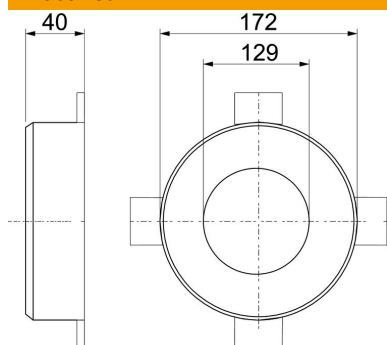

Tehniline andmeleht

4 kinnitusaasaga torumansett

Artiklinumber: 7202208

Torumansett tuleohtlikele torudele.
Terasplekist korpuse fikseeritud tuletõkkepolstrid suruvad tulekahju korral põlevad termoplastist torud väga kõrge paisumisrõhuga kinni. Kasutamine sisetõkestusolukorras. Kinnitamine tüüblitega või keermelattidega M6 kuni suuruseni 75, seejärel M8.

Tulekaitsematerjal

Põhiandmed

Artiklinumber	7202208
Nimetus 1	Torumansett
Nimetus 2	põlevatele torudele
Tooja	OBO
Mõõde	Ø125mm
Värv	hall
Materjal	Tulekaitsematerjal
Väikseim täisühik	1
Koguse ühik	Tükk
Kaal	70 kg
Kaaluühik	kg/100 tk

Mõõtmed

Pikkus	172 mm
Laius	172 mm
Kõrgus	40 mm
Mõõt d	129 mm
Mõõt d min.	172 mm
Mõõt h	40 mm

Tehniline andmeleht

4 kinnitusaasaga torumansett

Artiklinumber: 7202208

Tehnilised andmed

Vorm	ümar
Torudele max läbimõõduga	127 mm
Torudele min läbimõõduga	125 mm
Manseti lukustus	Pistik
Kinnitusmaterjaliga	ei
Nõutavad tarvikud	jah