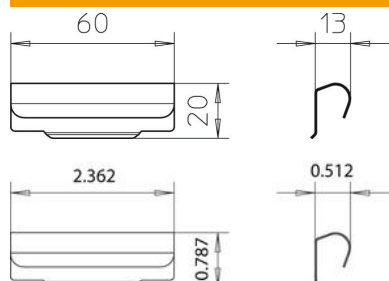

### Põhiandmed

Artiklinumber	6067970
Tüüp	TSGV A2
Nimetus 1	Eraldsriiuli jätk
Nimetus 2	kõigile eraldusriiuli kõrgust.
Tooja	OBO
Materjal	Roostevaba teras 1.4310
Pinnakate	hele, järeltöödeldud
Pindala standard	
Väikseim täisühik	10
Koguse ühik	Tükk
Kaal	0,899 kg
Kaaluühik	kg/100 tk

### Mõõtmed

Pikkus	60 mm
Laius	20 mm
Kõrgus	15 mm
Pleki paksus	0,5 mm