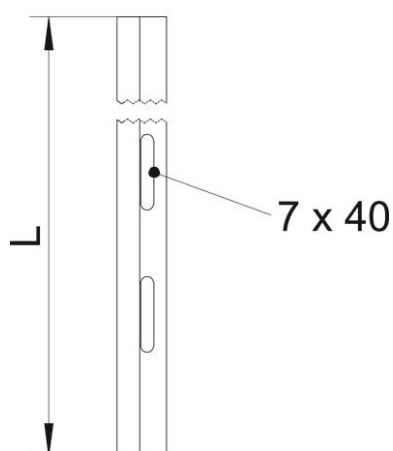

#### Põhiandmed

Artiklinumber	6062327
Tüüp	TSG 60 DD
Nimetus 1	Eraldusriiul
Nimetus 2	kaablikandekonstruktsioonidele
Tooja	OBO
Mõõde	60x2995
Materjal	Teras
Pinnakate	tsingitud lintmeetodil tsink/alumiinium, Double Dip
Pindala standard	DIN EN 10346
Väikseim täisühik	3
Koguse ühik	Meeter
Kaal	55,7 kg
Kaaluühik	kg/100 m

# Tehniline andmeleht

Eraldusriiul 60 DD

Artiklinumber: 6062327

## Mõõtmed

Pikkus	3 000 mm
Pikkus	10 ft
Kõrgus	60 mm
Kõrgus	2 in
Pleki paksus	0,75 mm
Mõõt H (tollides)	2 in
Mõõt H	60 mm
Mõõt L	10 ft
Mõõt L	3 000 mm