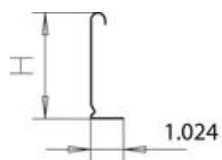

#### Põhiandmed

Artiklinumber	6062327
Tüüp	TSG 60 DD
Nimetus 1	Eraldusriiul
Nimetus 2	kaablikandekonstruktsioonidele
Tooja	OBO
Mõõde	60x2995
Materjal	Teras
Pinnakate	tsingitud lintmeetodil tsink/alumiinium, Double Dip
Pindala standard	DIN EN 10346
Väikseim täisühik	3
Koguse ühik	Meeter
Kaal	55,7 kg
Kaaluühik	kg/100 m

# Tehniline andmeleht

Eraldusriiul 60 DD

Artiklinumber: 6062327

## Mõõtmed

Pikkus	3 000 mm
Pikkus	10 ft
Kõrgus	60 mm
Kõrgus	2 in
Pleki paksus	0,75 mm
Mõõt H (tollides)	2 in
Mõõt H	60 mm
Mõõt L	10 ft
Mõõt L	3 000 mm