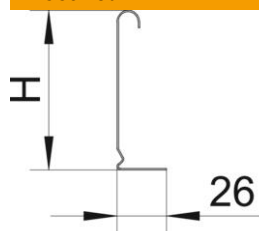

# Tehniline andmeleht

Eraldusriiul 60 DD

Artiklinumber: 6062327

Vahesein eri pingete või funktsiooniga kaablite ja juhtmete eraldamiseks.

**St** Teras

**DD** tsingitud lintmeetodil tsink/alumiinium, Double Dip

## Põhiandmed

Artiklinumber	6062327
Tüüp	TSG 60 DD
Nimetus 1	Eraldusriiul
Nimetus 2	kaablikandekonstruktsioonidele
Tooja	OBO
Mõõde	60x2995
Värv	tsink
Materjal	Teras
Pinnakate	tsingitud lintmeetodil tsink/alumiinium, Double Dip
Pindala standard	DIN EN 10346
Väikseim täisühik	3
Koguse ühik	Meeter
Kaal	55,7 kg
Kaaluühik	kg/100 m
CO jalajälg (GWP) hällist väravani	1,53 kg COe / 1 Meeter

## Mõõtmed

Pikkus	3 000 mm
Pikkus	10 ft
Kõrgus	60 mm
Kõrgus	2 in
Pleki paksus	0,75 mm
Mõõt H (tollides)	2 in
Mõõt H	60 mm
Mõõt L	10 ft
Mõõt L	3 000 mm