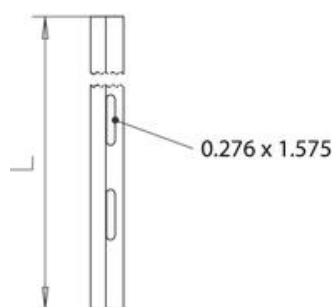

#### Põhiandmed

Artiklinumber	6062327
Tüüp	TSG 60 DD
Nimetus 1	Eraldusriiul
Nimetus 2	kaablikandekonstruktsioonidele
Tooja	OBO
Mõõde	60x2995
Materjal	Teras
Pinnakate	tsingitud lintmeetodil tsink/alumiinium, Double Dip
Pindala standard	DIN EN 10346
Väikseim täisühik	3
Koguse ühik	Meeter
Kaal	55,7 kg
Kaaluühik	kg/100 m

## Mõõtmed

Pikkus	3 000 mm
Pikkus	10 ft
Kõrgus	60 mm
Kõrgus	2 in
Pleki paksus	0,75 mm
Mõõt H (tollides)	2 in
Mõõt H	60 mm
Mõõt L	10 ft
Mõõt L	3 000 mm