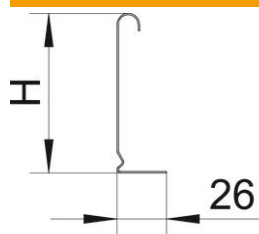

#### Põhiandmed

Artiklinumber	6062327
Tüüp	TSG 60 DD
Nimetus 1	Eraldusriiul
Nimetus 2	kaablikandekonstruktsioonidele
Tooja	OBO
Mõõde	60x2995
Materjal	Teras
Pinnakate	tsingitud lintmeetodil tsink/alumiinium, Double Dip
Pindala standard	DIN EN 10346
Väikseim täisühik	3
Koguse ühik	Meeter
Kaal	55,7 kg
Kaaluühik	kg/100 m

## Mõõtmed

Pikkus	3 000 mm
Pikkus	10 ft
Kõrgus	60 mm
Kõrgus	2 in
Pleki paksus	0,75 mm
Mõõt H (tollides)	2 in
Mõõt H	60 mm
Mõõt L	10 ft
Mõõt L	3 000 mm