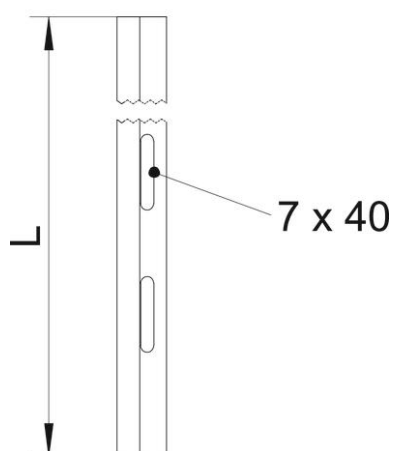

Tehniline andmeleht

Eraldusriiul 60 FS

Artiklinumber: 6062068

Eraldusriiul eri pingete või funktsiooniga kaablite ja juhtmete eraldamiseks.

St Teras

FS kuumtsingitud lintmeetodil

Põhiandmed

Artiklinumber	6062068
Tüüp	TSG 60 FS
Nimetus 1	Eraldusriiul
Nimetus 2	kaablikandekonstruktsioonidele
Tooja	OBO
Mõõde	60x2995
Materjal	Teras
Pinnakate	kuumtsingitud lintmeetodil
Pindala standard	DIN EN 10346
Väikseim täisühik	3
Koguse ühik	Meeter
Kaal	55,7 kg
Kaaluühik	kg/100 m

Tehniline andmeleht

Eraldusriiul 60 FS

Artiklinumber: 6062068

Mõõtmed

Pikkus	3 000 mm
Pikkus	10 ft
Kõrgus	60 mm
Kõrgus	2 in
Pleki paksus	0,75 mm
Mõõt H (tollides)	2 in
Mõõt H	60 mm
Mõõt L	10 ft
Mõõt L	3 000 mm

Tehniline andmeleht

Eraldusriiul 60 FS

Artiklinumber: 6062068

Tehnilised andmed

Mudel	L-profiil
Kinnitusviis	keeratav
Kinnitusaugustus (ETIM)	ei
Toimetagamine	ei
Sobib korvrennile	jah
Sobib kaabliredelile	jah
Sobib kaablirennile	jah
Roostevaba teras, peitsitud	ei