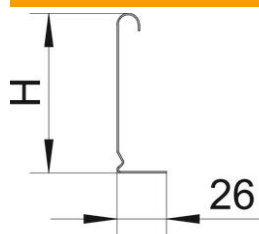

Tehniline andmeleht

Eraldusriiul 60 FS

Artiklinumber: 6062068

Eraldusriiul eri pingete või funktsiooniga kaablite ja juhtmete eraldamiseks.

St Teras

FS kuumtsingitud lintmeetodil

Põhiandmed

Artiklinumber	6062068
Tüüp	TSG 60 FS
Nimetus 1	Eraldusriiul
Nimetus 2	kaablikandekonstruktsioonidele
Tooja	OBO
Mõõde	60x2995
Materjal	Teras
Pinnakate	kuumtsingitud lintmeetodil
Pindala standard	DIN EN 10346
Väikseim täisühik	3
Koguse ühik	Meeter
Kaal	55,7 kg
Kaaluühik	kg/100 m

Tehniline andmeleht

Eraldusriiul 60 FS

Artiklinumber: 6062068

Mõõtmed

Pikkus	3 000 mm
Pikkus	10 ft
Kõrgus	60 mm
Kõrgus	2 in
Pleki paksus	0,75 mm
Mõõt H (tollides)	2 in
Mõõt H	60 mm
Mõõt L	10 ft
Mõõt L	3 000 mm

Tehniline andmeleht

Eraldusriiul 60 FS

Artiklinumber: 6062068

Tehnilised andmed

Mudel	L-profiil
Kinnitusviis	keeratav
Kinnitusaugustus (ETIM)	ei
Toimetagamine	ei
Sobib korvrennile	jah
Sobib kaabliredelile	jah
Sobib kaablirennile	jah
Roostevaba teras, peitsitud	ei