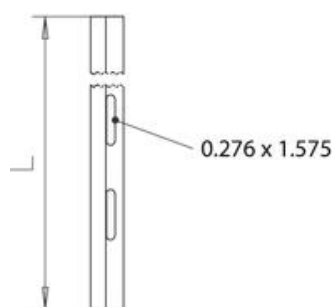

Tehniline andmeleht

Eraldusriiul 60 FS

Artiklinumber: 6062068

Eraldusriiul eri pingete või funktsiooniga kaablite ja juhtmete eraldamiseks.

St Teras

FS kuumtsingitud lintmeetodil

Põhiandmed

Artiklinumber	6062068
Tüüp	TSG 60 FS
Nimetus 1	Eraldusriiul
Nimetus 2	kaablikandekonstruktsioonidele
Tooja	OBO
Mõõde	60x2995
Materjal	Teras
Pinnakate	kuumtsingitud lintmeetodil
Pindala standard	DIN EN 10346
Väikseim täisühik	3
Koguse ühik	Meeter
Kaal	55,7 kg
Kaaluühik	kg/100 m

Tehniline andmeleht

Eraldusriiul 60 FS

Artiklinumber: 6062068

Mõõtmed

Pikkus	3 000 mm
Pikkus	10 ft
Kõrgus	60 mm
Kõrgus	2 in
Pleki paksus	0,75 mm
Mõõt H (tollides)	2 in
Mõõt H	60 mm
Mõõt L	10 ft
Mõõt L	3 000 mm

Tehniline andmeleht

Eraldusriiul 60 FS

Artiklinumber: 6062068

Tehnilised andmed

Mudel	L-profiil
Kinnitusviis	keeratav
Kinnitusaugustus (ETIM)	ei
Toimetagamine	ei
Sobib korvrennile	jah
Sobib kaabliredelile	jah
Sobib kaablirennile	jah
Roostevaba teras, peitsitud	ei