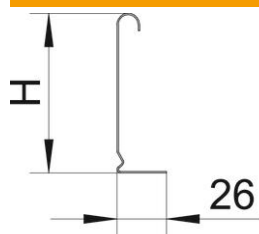

## Põhiandmed

Artiklinumber	6062114
Tüüp	TSG 85 FS
Nimetus 1	Eraldusriiul
Nimetus 2	kaablikandekonstruktsioonidele
Tooja	OBO
Mõõde	85x2995
Materjal	Teras
Pinnakate	kuumtsingitud lintmeetodil
Pindala standard	DIN EN 10346
Väikseim täisühik	3
Koguse ühik	Meeter
Kaal	70,233 kg
Kaaluühik	kg/100 m

## Mõõtmed

Pikkus	10 ft
Kõrgus	85 mm
Kõrgus	3 in
Pleki paksus	0,75 mm
Mõõt H (tollides)	3 in
Mõõt H	85 mm
Mõõt L	10 ft
Mõõt L	3 000 mm