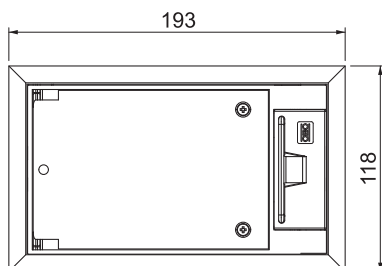

Tehnilised andmed

Juhtmeväljaviigu teostus	Pööratav kaabli väljaviik
Põrandakatte paksus	5,00 mm
Avamismehhanism	Käepide