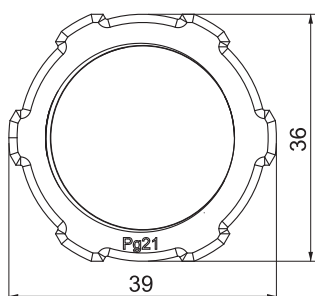

Tehniline andmeleht

Kontramutter, PG-keere

Toote nr 2043211

Standardile DIN 46320 vastav kontramutter, standardile DIN 40430 vastava PG-keermega. Märkus: keerake polüstüreenist kontramutreid pingest tuleneva pragunemisohu tõttu üksnes mõõdukalt kinni!

PS Polüstüreen

Põhiandmed

Toote nr	2043211
Tüüp	116 PG21
Nimetus 1	Kontramutter
Mööd	PG21
Värv	helehall
RAL-number	7035
Materjal	Polüstüreen
Materjali lühend	PS
Väikseim müügiühik (MOQ)	100 Tükk
Kaal	0,35 kg/100 tk

Tehnilised andmed

Mööd E	39,00 mm
Mööd L	7,00 mm
SW	36,00 mm
Keerme tüüp	PG
Keere	Pg 21
Keerme nimisuurus, meetriline/PG	21
Klaaskiuga tugevdatud	<input type="checkbox"/>
Halogeenivaba	<input checked="" type="checkbox"/>
Löögikindel	<input checked="" type="checkbox"/>