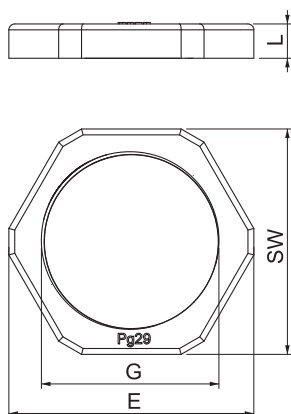

Tehniline andmeleht

Kontramutter, PG-keere

Toote nr 2043297

Standardile DIN 46320 vastav kontramutter, standardile DIN 40430 vastava PG-keermega. Märkus: keerake polüstüreenist kontramutreid pingest tuleneva pragunemisohu tõttu üksnes mõõdukalt kinni!

PS Polüstüreen

Põhiandmed

Toote nr	2043297
Tüüp	116 PG29
Nimetus 1	Kontramutter
Moot	PG29
Värv	helehall
RAL-number	7035
Materjal	Polüstüreen
Materjali lühend	PS
Väikseim müügiühik (MOQ)	50 Tükk
Kaal	0,57 kg/100 tk

Tehnilised andmed

Moot E	50,00 mm
Moot L	7,00 mm
SW	46,00 mm
Keeme tüüp	PG
Keere	Pg 29
Keeme nimisuurus, meetriline/PG	29
Klaaskiuga tugevdatud	<input type="checkbox"/>
Halogeenivaba	<input checked="" type="checkbox"/>
Löögikindel	<input checked="" type="checkbox"/>