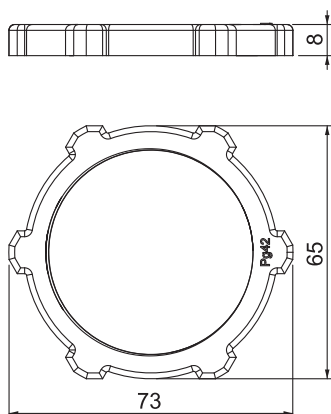

Tehniline andmeleht

Kontramutter, PG-keere

Toote nr 2043424

Standardile DIN 46320 vastav kontramutter, standardile DIN 40430 vastava PG-keermega.
Märkus: keerake polüstüreenist kontramutreid pingest tuleneva pragunemisohtu tõttu üksnes mõõdukalt kinni!

PS Polüstüreen

Põhiandmed

Toote nr	2043424
Tüüp	116 PG42
Nimetus 1	Kontramutter
Moot	PG42
Värv	helehall
RAL-number	7035
Materjal	Polüstüreen
Materjali lühend	PS
Väikseim müügiühik (MOQ)	25 Tükk
Kaal	1,09 kg/100 tk

Tehnilised andmed

Moot E	73,00 mm
Moot L	8,00 mm
SW	65,00 mm
Keerme tüüp	PG
Keere	Pg 42
Keerme nimisuurus, meetriline/Pg	42
Klaaskiuga tugevdatud	<input type="checkbox"/>
Halogeenvaba	<input checked="" type="checkbox"/>
Löögikindel	<input checked="" type="checkbox"/>