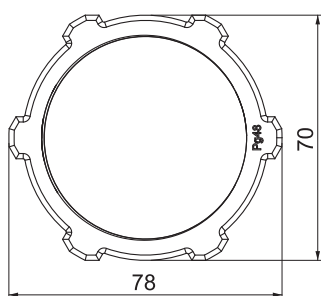

## Kontramutter, PG-keere

Toote nr 2043483

Standardile DIN 46320 vastav kontramutter, standardile DIN 40430 vastava PG-keermega.  
Märkus: keerake polüstüreenist kontramutreid pingest tuleneva pragunemisohtu tõttu üksnes möödukalt kinni!

### Põhiandmed

Toote nr	2043483
Tüüp	116 PG48
Nimetus 1	Kontramutter
Moot	PG48
Värv	helehall
RAL-number	7035
Materjal	Polüstüreen
Materjali lühend	PS
Väikseim müügiühik (MOQ)	25 Tükk
Kaal	1,18 kg/100 tk

### Tehnilised andmed

Moot E	78,00 mm
Moot L	8,00 mm
SW	70,00 mm
Keeme tüüp	PG
Keere	Pg 48
Keeme nimisuurus, meetriiline/PG	48
Klaaskiuga tugevdatud	<input type="checkbox"/>
Halogeenivaba	<input checked="" type="checkbox"/>
Löögikindel	<input checked="" type="checkbox"/>