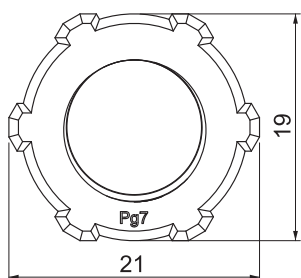

Tehniline andmeleht

Kontramutter, PG-keere

Toote nr 2043076

Standardile DIN 46320 vastav kontramutter, standardile DIN 40430 vastava PG-keermega.
Märkus: keerake polüstüreenist kontramutreid pingest tuleneva pragunemisohu tõttu üksnes mõõdukalt kinni!

PS Polüstüreen

Põhiandmed

Toote nr	2043076
Tüüp	116 PG 7
Nimetus 1	Kontramutter
Moot	PG7
Värv	helehall
RAL-number	7035
Materjal	Polüstüreen
Materjali lühend	PS
Väikseim müügiühik (MOQ)	100 Tükk
Kaal	0,10 kg/100 tk

Tehnilised andmed

Moot E	21,00 mm
Moot L	5,00 mm
SW	19,00 mm
Keerme tüüp	PG
Keere	Pg 7
Keerme nimisuurus, meetriline/Pg	7
Klaaskiuga tugevdatud	<input type="checkbox"/>
Halogeenivaba	<input checked="" type="checkbox"/>
Löögikindel	<input checked="" type="checkbox"/>