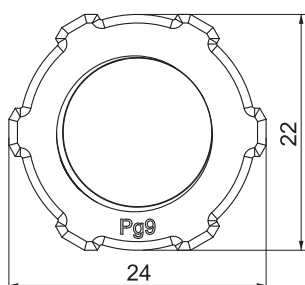

Tehniline andmeleht

Kontramutter, PG-keere

Toote nr 2043092

Standardile DIN 46320 vastav kontramutter, standardile DIN 40430 vastava PG-keermega.
Märkus: keerake polüstüreenist kontramutreid pingest tuleneva pragunemisohu tõttu üksnes mõõdukalt kinni!

PS Polüstüreen

Põhiandmed

Toote nr	2043092
Tüüp	116 PG 9
Nimetus 1	Kontramutter
Mõõt	PG9
Värv	helehall
RAL-number	7035
Materjal	Polüstüreen
Materjali lühend	PS
Väikseim müügiühik (MOQ)	100 Tükk
Kaal	0,12 kg/100 tk

Tehnilised andmed

Mõõt E	24,00 mm
Mõõt L	5,00 mm
SW	22,00 mm
Keerme tüüp	PG
Keere	Pg 9
Keerme nimisuurus, meetriline/PG	9
Klaaskiuga tugevdatud	<input type="checkbox"/>
Halogeenivaba	<input checked="" type="checkbox"/>
Löögikindel	<input checked="" type="checkbox"/>