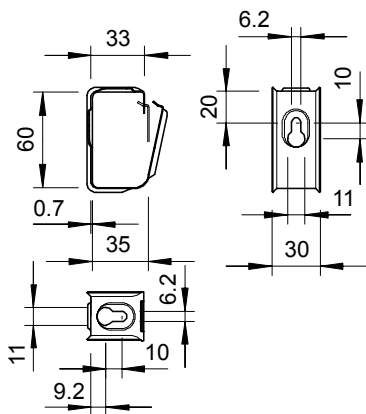

Tehnilised andmed

NYM 3 x 1,5 juhtmete arv	15
Leegikindel versioon	☐
Sobib toimetamiseks	☒
Halogeenivaba	☒
Tüübliga	☐