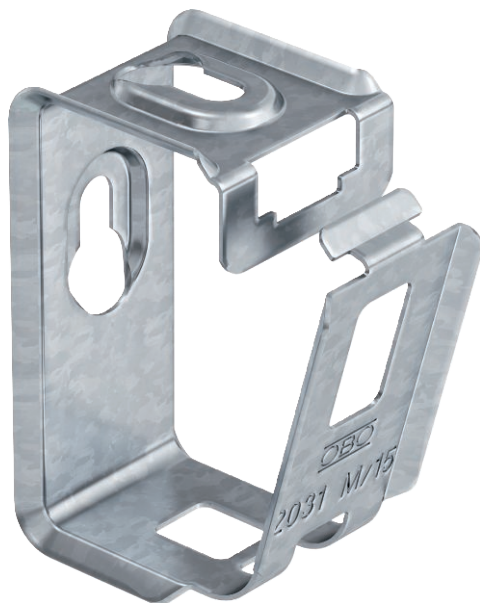

## Grip Metall 15

Toote nr 2207028

Metallist silmuskamber suure mehaanilise stabiilsusega, ka tulekahju korral. Sobib usaldusväärseks montaažiks ülalpool tuletökkelagesid. Kaablipetsiifilise variandina elektrilise funktsiooni tagamiseks DIN 4102 osa 12 järgi heaks kiidetud. Sein- ja laemontaažiks. Sulgur ilma tööriistadeta avatav.

### Põhiandmed

Toote nr	2207028
Tüüp	2031 M 15 FS
Nimetus 1	OBO Grip silmuskamber
Moot	15x NYM3x1,5
Materjal	Teras
Materjali lühend	Tk.
Pinnakate	kuumtsingitud lintmeetodil
Pinnakate DIN standardi järgi	DIN EN 10346
Pealispinna tähis	FS
Väikseim müügiühik (MOQ)	50 Tükk
Kaal	3,70 kg/100 tk