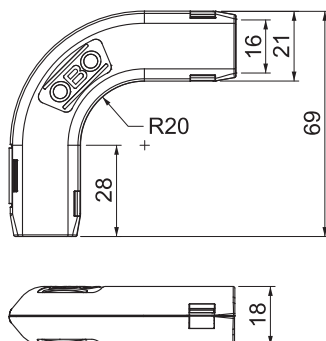

Tehniline andmeleht

Quick-Pipe renn-toru poogen 90°, helehall

Toote nr 2154052

Plasttorusteemis on OBO Quick-Pipe kanaltoruna, millesse saab kaabli ja juhtmed nagu kanalisse sisse panna. OBO Quick-klambrisse lahti- või kinnikeeramisega sulgub OBO Quick-Pipe ja ümbritseb kaablit või juhtmeid nagu suletud toru. Tarvikuteks on eri kujuga detailid, näiteks 90° põlv, torukolmik ja laias valikus ühendusmuhvid.

PP Polüpropüleen

Põhiandmed

Toote nr	2154052
Tüüp	3000 BMS M16 LGR
Nimetus 1	Renn-toru poogen 90°
Moot	M16
Värv	helehall
RAL-number	7035
Materjal	polüpropüleen
Materjali lühend	PP
Väikseim müügiühik (MOQ)	5 Tükk
Kaal	0,59 kg/100 tk

Tehnilised andmed

Mudel	Pistik
Painduv	<input type="checkbox"/>
Halogeenivaba	<input type="checkbox"/>
Kontrollava ja kaanega	<input type="checkbox"/>
Muhviga	<input type="checkbox"/>
Poleeritud pind	<input type="checkbox"/>
Pealispind harjatud	<input type="checkbox"/>
Temperatuuri kasutamise vahemik	0,00 - 60,00 °C
Poogna nurk	90,00 °
Kaheosaline	<input checked="" type="checkbox"/>