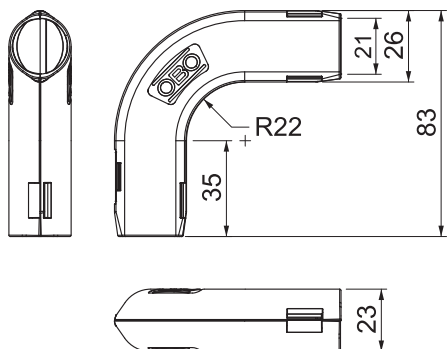

Tehnilised andmed

Mudel	Pistik
Painduv	☐
Halogeenivaba	☐
Kontrollava ja kaanega	☐
Muhviga	☐
Poleeritud pind	☐
Pealispind harjatud	☐
Temperatuuri kasutamise vahemik	0,00 - 60,00 °C
Poogna nurk	90,00 °
Kaheosaline	☒