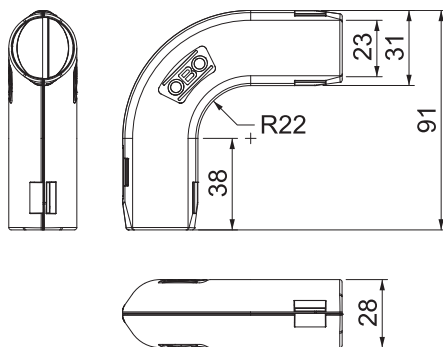

Tehniline andmeleht

Quick-Pipe renn-toru poogen 90°, helehall

Toote nr 2154056

Plasttorusteemis on OBO Quick-Pipe kanaltoruna, millesse saab kaabli ja juhtmed nagu kanalisse sisse panna. OBO Quick-klambrisse lahti- või kinnikeeramisega sulgub OBO Quick-Pipe ja ümbritseb kaablit või juhtmeid nagu suletud toru. Tarvikuteks on eri kujuga detailid, näiteks 90° põlv, torukolmik ja laias valikus ühendusmuhvid.

PP Polüpropüleen

Põhiandmed

Toote nr	2154056
Tüüp	3000 BMS M25 LGR
Nimetus 1	Renn-toru poogen 90°
Moot	M25
Värv	helehall
RAL-number	7035
Materjal	polüpropüleen
Materjali lühend	PP
Väikseim müügiühik (MOQ)	5 Tükk
Kaal	1,51 kg/100 tk

Tehnilised andmed

Mudel	Pistik
Painduv	<input type="checkbox"/>
Halogeenivaba	<input type="checkbox"/>
Kontrollava ja kaanega	<input type="checkbox"/>
Muhviga	<input type="checkbox"/>
Poleeritud pind	<input type="checkbox"/>
Pealispind harjatud	<input type="checkbox"/>
Temperatuuri kasutamise vahemik	0,00 - 60,00 °C
Poogna nurk	90,00 °
Kaheosaline	<input checked="" type="checkbox"/>