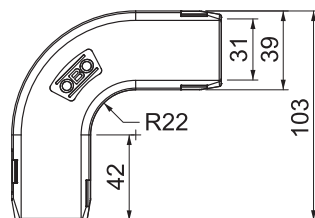

Tehniline andmeleht

Quick-Pipe renn-toru poogen 90°, helehall

Toote nr 2154058

Plasttorusteemis on OBO Quick-Pipe kanaltoruna, millesse saab kaabli ja juhtmed nagu kanalisse sisse panna. OBO Quick-klambrisse lahti- või kinnikeeramisega sulgub OBO Quick-Pipe ja ümbritseb kaablit või juhtmeid nagu suletud toru. Tarvikuteks on eri kujuga detailid, näiteks 90° põlv, torukolmik ja laias valikus ühendusmuhvid.

PP Polüpropüleen

Põhiandmed

Toote nr	2154058
Tüüp	3000 BMS M32 LGR
Nimetus 1	Renn-toru poogen 90°
Moot	M32
Värv	helehall
RAL-number	7035
Materjal	polüpropüleen
Materjali lühend	PP
Väikseim müügiühik (MOQ)	5 Tükk
Kaal	2,04 kg/100 tk

Tehnilised andmed

Mudel	Pistik
Painduv	<input type="checkbox"/>
Halogeenivaba	<input type="checkbox"/>
Kontrollava ja kaanega	<input type="checkbox"/>
Muhviga	<input type="checkbox"/>
Poleeritud pind	<input type="checkbox"/>
Pealispind harjatud	<input type="checkbox"/>
Temperatuuri kasutamise vahemik	0,00 - 60,00 °C
Poogna nurk	90,00 °
Kaheosaline	<input checked="" type="checkbox"/>