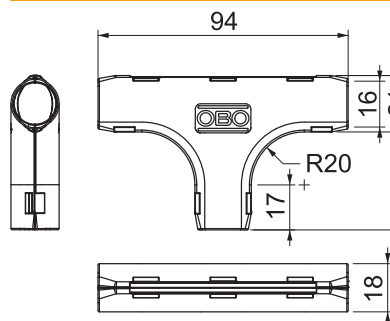

Tehnilised andmed

Mudel	Pistik
Mudel	Pistik
Halogeenivaba	☐
Muhviga	☐
Poleeritud pind	☐
Pealispind harjatud	☐
Temperatuuri kasutamise vahemik	0,00 - 60,00 °C