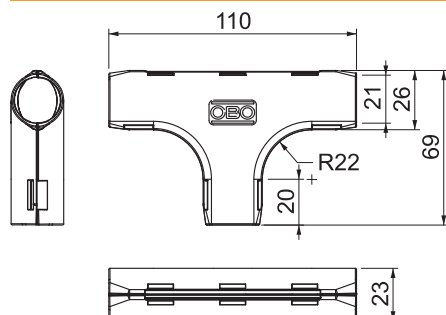

Tehnilised andmed

Mudel	Pistik
Mudel	Pistik
Halogeenivaba	☐
Muhviga	☐
Poleeritud pind	☐
Pealispind harjatud	☐
Temperatuuri kasutamise vahemik	0,00 - 60,00 °C