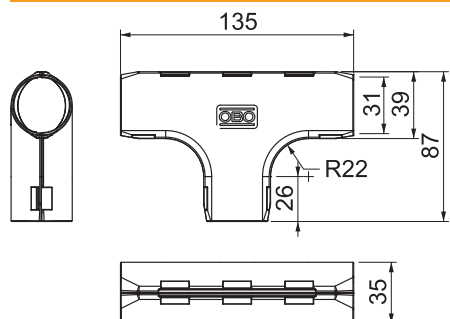

Tehnilised andmed

Mudel	Pistik
Mudel	Pistik
Halogeenivaba	☐
Muhviga	☐
Poleeritud pind	☐
Pealispind harjatud	☐
Temperatuuri kasutamise vahemik	0,00 - 60,00 °C