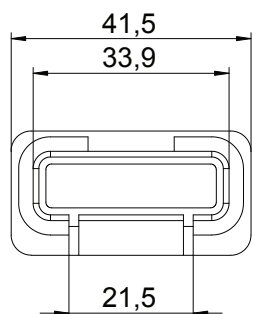

Tehniline andmeleht

Kaitsekate MS4121

Toote nr 1122904

Kaitsekate profiillatile, tüüp MS 21.

PE Polüetüleen

Põhiandmed

Toote nr	1122904
Tüüp	MS4121 EK
Mõõt	41x21mm
Värv	pastelloranž
RAL-number	2003
Materjal	Polüetüleen
Materjali lühend	PE
Väikseim müügiühik (MOQ)	50 Tükk
Kaal	0,65 kg/100 tk

Tehnilised andmed

pikkus	12,50 mm
Laius	41,50 mm
Kõrgus	21,50 mm
Mudel	Kaitsekate
Sobib	C-profiil