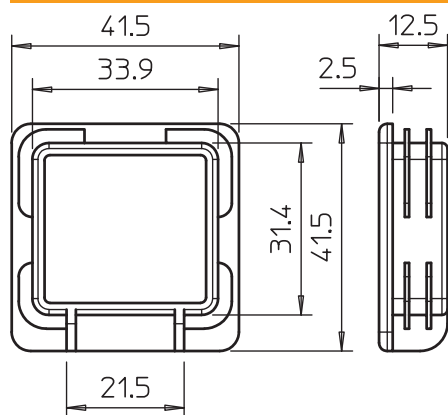

# Tehniline andmeleht

Pimekork MS4141

Toote nr 1122906

Otsakork profiillatile, tüüp MS 4141.

PE Polüetüleen

## Põhiandmed

Toote nr	1122906
Tüüp	MS4141 EK
Nimetus 1	Pimekork
Nimetus 2	profiilile MS 41
Mõõt	41x41mm
Värv	pastelloranž
RAL-number	2003
Materjal	Polüetüleen
Materjali lühend	PE
Väikseim müügiühik (MOQ)	50 Tükk
Kaal	0,67 kg/100 tk

## Tehnilised andmed

pikkus	12,50 mm
Laius	41,50 mm
Kõrgus	41,50 mm
Mudel	Kaitsekate
Sobib	C-profiil