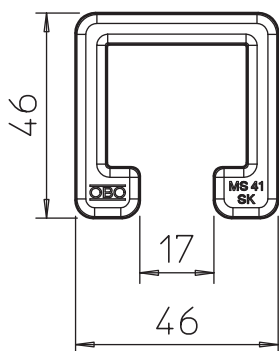

Tehniline andmeleht

Kaitsekate MS4141

Toote nr 1122900

Kaitsekorgid profiillatile tüübiga MS 4141.

PE Polüetüleen

Põhiandmed

Toote nr	1122900
Tüüp	MS4141 SK
Nimetus 1	Kaitsekate
Nimetus 2	profiilile MS41
Mõõt	41x41
Värv	pastelloranž
RAL-number	2003
Materjal	Polüetüleen
Materjali lühend	PE
Väikseim müügiühik (MOQ)	25 Tükk
Kaal	1,21 kg/100 tk

Tehnilised andmed

pikkus	46,30 mm
Laius	45,80 mm
Külje kõrgus	25,00 mm
Mudel	Kaitsekate
Sobib	C-profiil