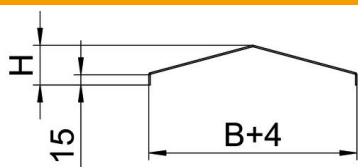

CE

St Teras

FT Kuumtsingitud kastmismeetodil

Põhiandmed

Artiklinumber	6227261
Tüüp	WDRLU DF11162FT
Nimetus 1	Kaas, viilkatuse kujuline
Nimetus 2	tugevdatud süsteemile 110+160
Tooja	OBO
Mõõde	200x3000x2mm
Materjal	Teras
Pinnakate	Kuumtsingitud kastmismeetodil
Pindala standard	DIN EN ISO 1461
Väikseim täisühik	3
Koguse ühik	Meeter
Kaal	380 kg
Kaaluühik	kg/100 m

Tehniline andmeleht

Kaas katusekujuga

Artiklinumber: 6227261

Mõõtmed

Pikkus	3 000 mm
Laius	200 mm
Kõrgus	45 mm
Pleki paksus	2 mm
Mõõt B (mm)	200 mm
Mõõt H	45 mm
Mõõt L (mm)	3 000 mm

Tehnilised andmed

Kinnitusviis	kinnikeeratav
Toimetagamine	ei
Sobib korvrennile	ei
Sobib kaabliredelile	jah
Sobib kaablirennile	jah
Roostevaba teras, peitsitud	ei