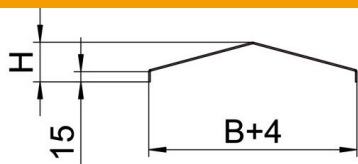

### Põhiandmed

Artiklinumber	6227263
Tüüp	WDRLU DF11163FT
Nimetus 1	Kaas, viilkatuse kujuline
Nimetus 2	tugevdatud süsteemile 110+160
Tooja	OBO
Mõõde	300x3000x2mm
Värv	tsink
Materjal	Teras
Pinnakate	Kuumtsingitud kastmismeetodil
Pindala standard	DIN EN ISO 1461
Väikseim täisühik	3
Koguse ühik	Meeter
Kaal	572,667 kg
Kaaluühik	kg/100 m

### Mõõtmed

Pikkus	3 000 mm
Laius	300 mm
Kõrgus	58 mm
Pleki paksus	2 mm
Mõõt B	300 mm
Mõõt H	58 mm
Mõõt L	3 000 mm