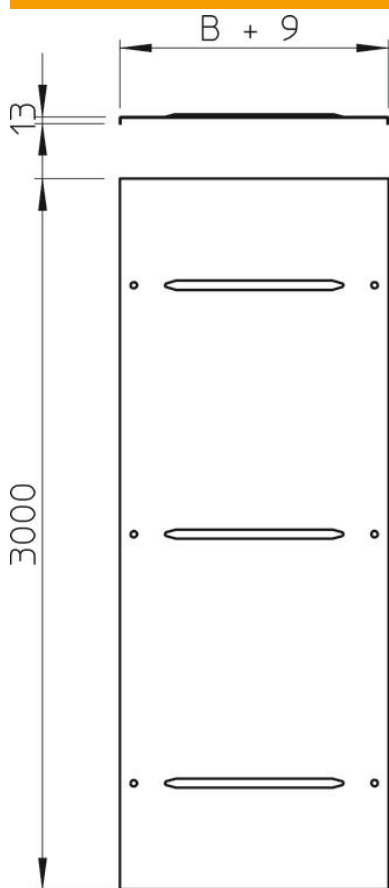

Tehniline andmeleht

Kaas pöördfiksaatoriga DD

Artiklinumber: 6227600

Kaas koos pöördriividega tugevdatud kaablirennile ja tugevdatud kaabliredelile küljekõrgusega 110 ja 160 mm. Põiklained laiusega alates 500 mm.

Suurema tuulekoormuse korral tuleb kohapeal rakendada kaitseabinõud.

St Teras

DD tsingitud lintmeetodil tsink/alumiinium, Double Dip

Põhiandmed

Artiklinumber	6227600
Tüüp	WDRL 111620 DD
Nimetus 1	Kaas pöördfiksaatoritega
Nimetus 2	tugevdatud süsteemile 110+160
Tooja	OBO
Mõõde	200x3000
Materjal	Teras
Pinnakate	tsingitud lintmeetodil tsink/alumiinium, Double Dip
Pindala standard	DIN EN 10346
Väikseim täisühik	3
Koguse ühik	Meeter
Kaal	185 kg
Kaaluühik	kg/100 m

Tehniline andmeleht

Kaas pöördfiksaatoriga DD

Artiklinumber: 6227600

Mõõtmed

Pikkus	3 000 mm
Laius	200 mm
Kõrgus	110 mm
Pleki paksus	1 mm
Mõõt B	200 mm
Mõõt H	15 mm
Mõõt L	3 000 mm

Tehnilised andmed

Pöördfiksaatorite arv	6 St.
Kinnitusviis	Pöördfiksaator
Tõmetagamine	ei
Sobib korvrennile	ei
Sobib kaabliredelile	jah
Sobib kaablirennile	jah
Roostevaba teras, peitsitud	ei