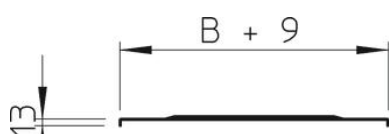

Kaas koos pöördriividega tugevdatud kaablirennile ja tugevdatud kaabliredelile küljekõrgusega 110 ja 160 mm.
Põiklained, laius 500 mm.

Suurema tuulekoormuse korral tuleb kohapeal rakendada kaitseabinõud.

St Teras

FS kuumtsingitud lintmeetodil

Põhiandmed

Artiklinumber	6227457
Tüüp	WDRL 111650 FS
Nimetus 1	Kaas pöördriividega
Nimetus 2	tugevdatud süsteemile 110+160
Tooja	OBO
Mõõde	500x3000
Materjal	Teras
Pinnakate	kuumtsingitud lintmeetodil
Pindala standard	DIN EN 10346
Väikseim täisühik	3
Koguse ühik	Meeter
Kaal	623 kg
Kaaluühik	kg/100 m

Tehniline andmeleht

Kaas pöördriiviga FS

Artiklinumber: 6227457

Mõõtmed

Pikkus	3 000 mm
Laius	500 mm
Kõrgus	110 mm
Pleki paksus	1,5 mm
Mõõt B	500 mm
Mõõt H	15 mm
Mõõt L	3 000 mm

Tehniline andmeleht

Kaas pöördriiviga FS