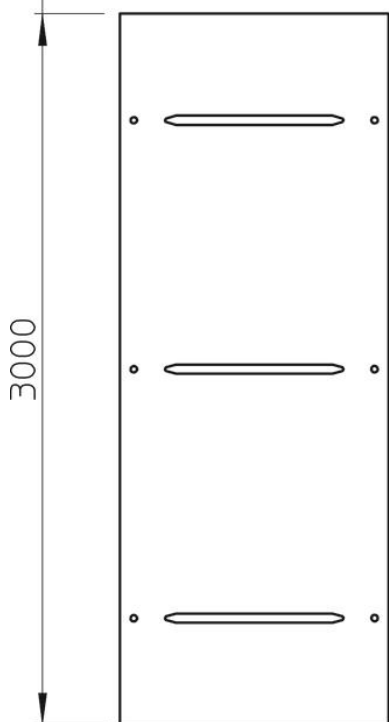

Kaas koos pöördriividega tugevdatud kaablirennile ja tugevdatud kaabliredelile küljekõrgusega 110 ja 160 mm.
Põiklained, laius 500 mm.

Suurema tuulekoormuse korral tuleb kohapeal rakendada kaitseabinõud.

St Teras

FS kuumtsingitud lintmeetodil

Põhiandmed

Artiklinumber	6227457
Tüüp	WDRL 111650 FS
Nimetus 1	Kaas pöördriividega
Nimetus 2	tugevdatud süsteemile 110+160
Tooja	OBO
Mõõde	500x3000
Materjal	Teras
Pinnakate	kuumtsingitud lintmeetodil
Pindala standard	DIN EN 10346
Väikseim täisühik	3
Koguse ühik	Meeter
Kaal	623 kg
Kaaluühik	kg/100 m

Tehniline andmeleht

Kaas pöördriiviga FS

Artiklinumber: 6227457

Mõõtmed

Pikkus	3 000 mm
Laius	500 mm
Kõrgus	110 mm
Pleki paksus	1,5 mm
Mõõt B	500 mm
Mõõt H	15 mm
Mõõt L	3 000 mm

Tehniline andmeleht

Kaas pöördriiviga FS