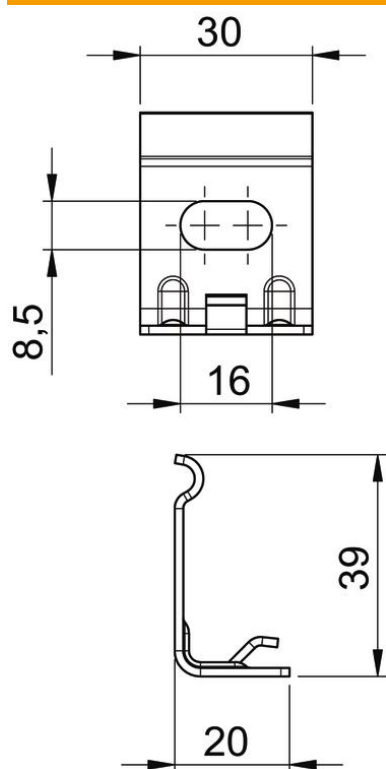

Tehniline andmeleht

Seinaklamber korvrennile GRM 35x50 A4

Artiklinumber: 6016445

Seinaklamber korvrennide GRM 35 50 seinale kinnitamiseks.

- A4** Roostevaba teras
- 2B** puhas, järeltöödeldud

Põhiandmed

Artiklinumber	6016445
Tüüp	WH GRM35 A4
Nimetus 1	Seinaklamber
Nimetus 2	GRM 35 50-le
Tooja	OBO
Mõõde	35x50
Materjal	Roostevaba teras 1.4401
Pinnakate	hele, järeltöödeldud
Pindala standard	
Väikseim täisühik	10
Koguse ühik	Tükk
Kaal	1,95 kg
Kaaluühik	kg/100 tk

Tehniline andmeleht

Seinaklamber korvrennile GRM 35x50 A4

Artiklinumber: 6016445

Mõõtmed

Laius	50 mm
Laius	1,97 in
Kõrgus	35 mm