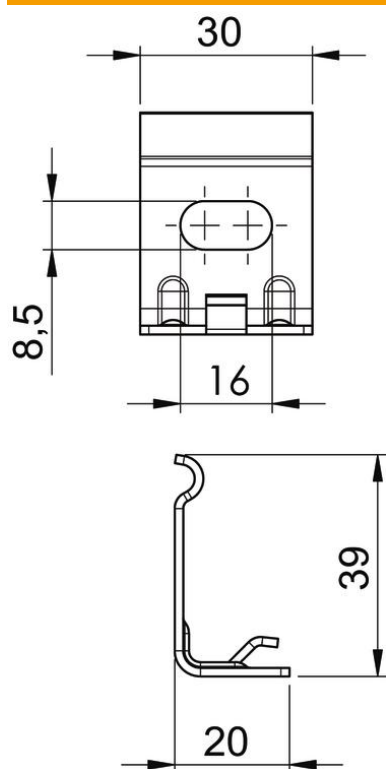

Tehniline andmeleht

Seinaklamber korvrennile GRM 35x50 FT

Artiklinumber: 6016443

Seinaklamber korvrennide GRM 35 50 seinale kinnitamiseks.

St Teras

FT Kuumtsingitud kastmismeetodil

Põhiandmed

Artiklinumber	6016443
Tüüp	WH GRM35 FT
Nimetus 1	Seinaklamber
Nimetus 2	GRM 35 50-le
Tooja	OBO
Mõõde	35x50
Materjal	Teras
Pinnakate	Kuumtsingitud kastmismeetodil
Pindala standard	DIN EN ISO 1461
Väikseim täisühik	10
Koguse ühik	Tükk
Kaal	1,95 kg
Kaaluühik	kg/100 tk

Tehniline andmeleht

Seinaklamber korvrennile GRM 35x50 FT

Artiklinumber: 6016443

Mõõtmed

Laius	50 mm
Laius	1,97 in
Kõrgus	35 mm