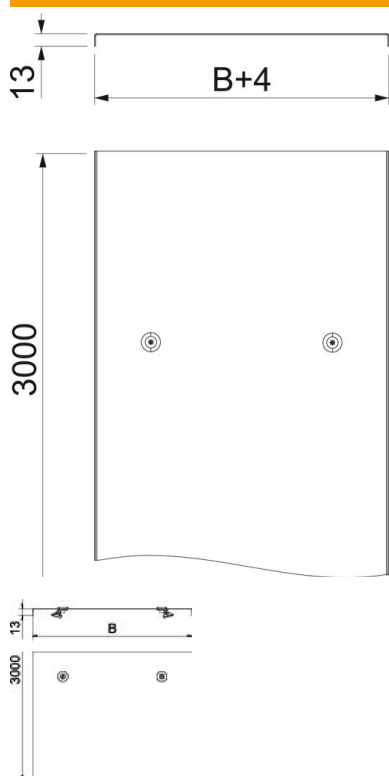

# Tehniline andmeleht

Kaas pöördriiviga DD

Artiklinumber: 6232402

Kaas tugevdatud redelitele küljekõrgusega 200 mm.  
Põikilained alates 500 mm laiusest.  
Suurema tuulekoormuse korral tuleb kohapeal rakendada kaitseabinõud.

## Põhiandmed

Artiklinumber	6232402
Tüüp	WKLD 2020 DD
Nimetus 1	Kaas pöördriiviga
Nimetus 2	tugevdatud süsteem 200
Tooja	OBO
Mõõde	200x3000
Materjal	Teras
Pinnakate	tsingitud lintmeetodil tsink/alumiinium, Double Dip
Pindala standard	DIN EN 10346
Väikseim täisühik	3
Koguse ühik	Meeter
Kaal	188 kg
Kaaluühik	kg/100 m

## Mõõtmed

Pikkus	3 000 mm
Laius	200 mm
Kõrgus	200 mm
Pleki paksus	1,5 mm
Mõõt B	200 mm
Mõõt H	15 mm
Mõõt L	3 000 mm