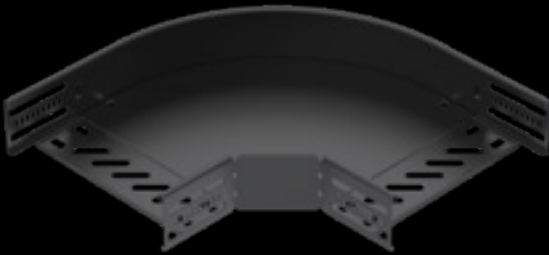

Tänu OBO BlackLine'ile saab kogu kaablikandmissüsteemi läbivalt mustana paigaldada. Siin saate valida kas klassikalise seinakinnituse või erinevate laeriputite vahel. See mitte ainult ei võimalda kaableid disainikeskselt läbi siseruumide juhtida, vaid võimaldab integreerida harmooniliselt ka valgustussüsteeme.

Kaablirenn RKS-Magic®

Kaablirenn MKS-Magic®, kinnine

RB 90° poogen

Seina- ja profiilikandur AW 15

Keskkandur MAH 60

US 3K riputusprofiil

Rohkem valgust: APL- valgustitega

Meie koostööpartner APL AG on välja töötanud modulaarse valgustussüsteemi, mis pakub arhitektuurile kvaliteetset valgustust, on hõlpsasti käsitsetav, jätkusuutlik ja taskukohane. APL valgustussüsteemiga saab professionalse valgustuse individuaalselt Plug & Play-süsteemilahendusena OBO kaablikandesüsteemidesse integreerida.