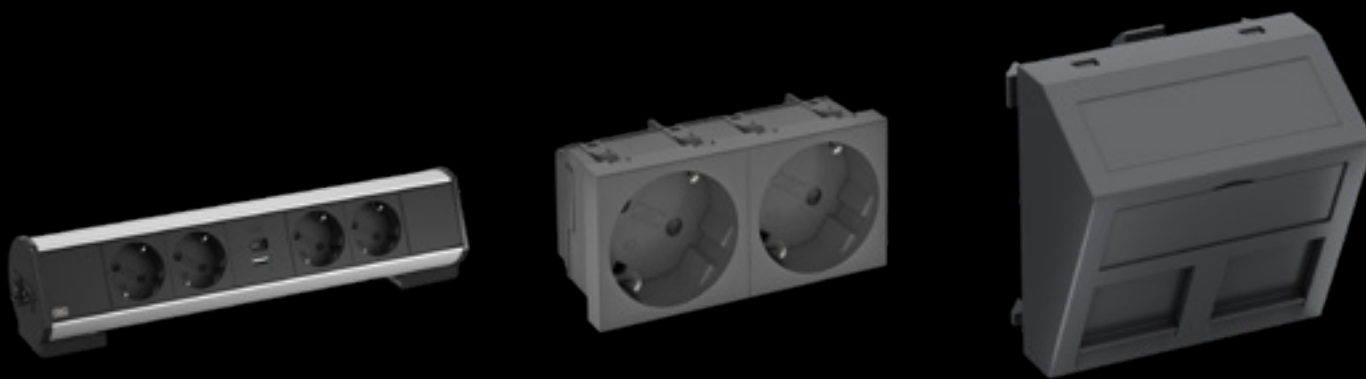

Tänu OBO BlackLine'ile saab kogu kaablikandmissüsteemi läbivalt mustana paigaldada. Siin saate valida kas klassikalise seinakinnituse või erinevate laeriputite vahel. See mitte ainult ei võimalda kaableid disainikeskselt läbi siseruumide juhtida, vaid võimaldab integreerida harmooniliselt ka valgustussüsteeme.

Gira lülitite juurde.

Paigaldussüsteemid

OBO Deskboxid tagavad otsese juurdepääsu toite-, andme- ja multimeediaühendustele töökohal. Ühtlasi avaldavad need muljet oma peene ja elegantse disainiga. Meie tühja korpust saab hõlpsasti ka individuaalselt täiendada. Neid lauapealseid lahendusi, nagu ka meie karbikpaigaldus- ja põrandaspaigaldus süsteeme, saab mugavalt laiendada musta värvi OBO Modul 45[®] pistikupesadega.