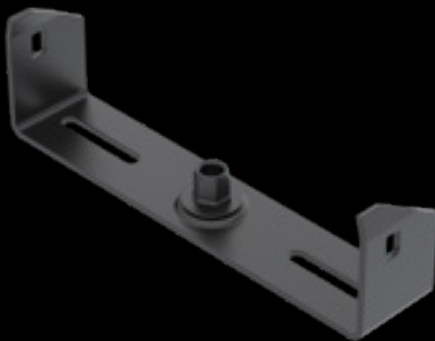

Tänu OBO BlackLine'ile saab kogu kaablikandmissüsteemi läbivalt mustana paigaldada. Siin saate valida kas klassikalise seinakinnituse või erinevate laeriputite vahel. See mitte ainult ei võimalda kaableid disainikeskselt läbi siseruumide juhtida, vaid võimaldab integreerida harmooniliselt ka valgustussüsteeme.

Kaablirenn RKS-Magic®

Kaablirenn MKS-Magic®, kinnine

RB 90° poogen

Seina- ja profiilikandur AW 15

Keskkandur MAH 60

US 3K riputusprofiil

Rohkem valgust: APL- valgustitega

Meie koostööpartner APL AG on välja töötanud modulaarse valgustussüsteemi, mis pakub arhitektuurile kvaliteetset valgustust, on hõlpsasti käsitsetav, jätkusuutlik ja taskukohane. APL valgustussüsteemiga saab professionalse valgustuse individuaalselt Plug & Play-süsteemilahendusena OBO kaablikandesüsteemidesse integreerida.