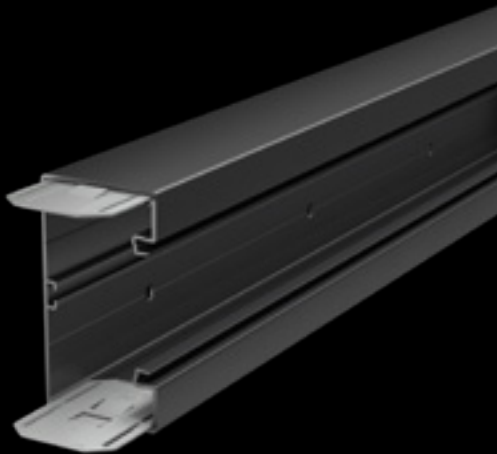

Seadmekarbik Rapid 80